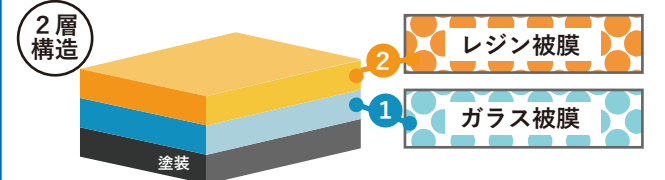

クリスタルキーパーの構造

- 2. ツヤを深め、シミを防ぐレジン被膜
- 1. 強固に塗装を守り透明感のツヤを造り出すガラス被膜

サイズと車種例

※すべて税込価格です。

SS サイズの車	ライフ/モコ ムーヴ/ゼストなど	→ ¥ 11,620
S サイズの車	ヴィッツ/マーチ タント/N-BOXなど	→ ¥ 13,020
M サイズの車	モビリオ/プリウス シビック/レガシイなど	→ ¥ 14,560
L サイズの車	クラウン/オデッセイ フォレスターなど	→ ¥ 15,960
LL サイズの車	エスティマ/ノア ステップワゴンなど	→ ¥ 18,900