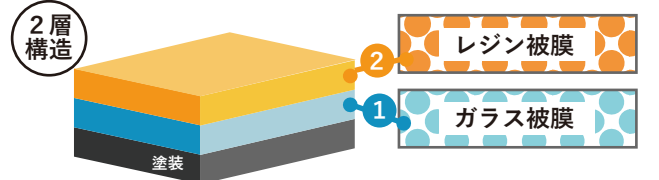

日産 マーチ 12C Bパッケージ
H17年式(検R3.7) 9.0万*_円

23
万円

トヨタ ヴィッツ U Lパッケージ
H16年式(検R3.4) 11.0万*_円

軽トラを格安でお貸しします!

島民限定

この時期農作業に必要という方必見!

なんと**24時間**借りて**3,500円**
(免責補償料、ガソリン代、消費税含む)

カー・コーティングで 愛車をキレイにしませんか?

クリスタルキーパー **30% OFF**

30% OFF
継続中!!

透明感のあるガラス特有のツヤ

クリスタルキーパーの構造

- 2. ツヤを深め、シミを防ぐレジン被膜
- 1. 強固に塗装を守り透明感のツヤを造り出すガラス被膜

サイズと車種例

※すべて税込価格です。

SS サイズの車	ライフ/モコ ムーヴ/ゼストなど	→ ¥ 11,620
S サイズの車	ヴィッツ/マーチ タント/N-BOXなど	→ ¥ 13,020
M サイズの車	モビリオ/プリウス シビック/レガシイなど	→ ¥ 14,560
L サイズの車	クラウン/オデッセイ フォレスターなど	→ ¥ 15,960
LL サイズの車	エスティマ/ノア ステップワゴンなど	→ ¥ 18,900